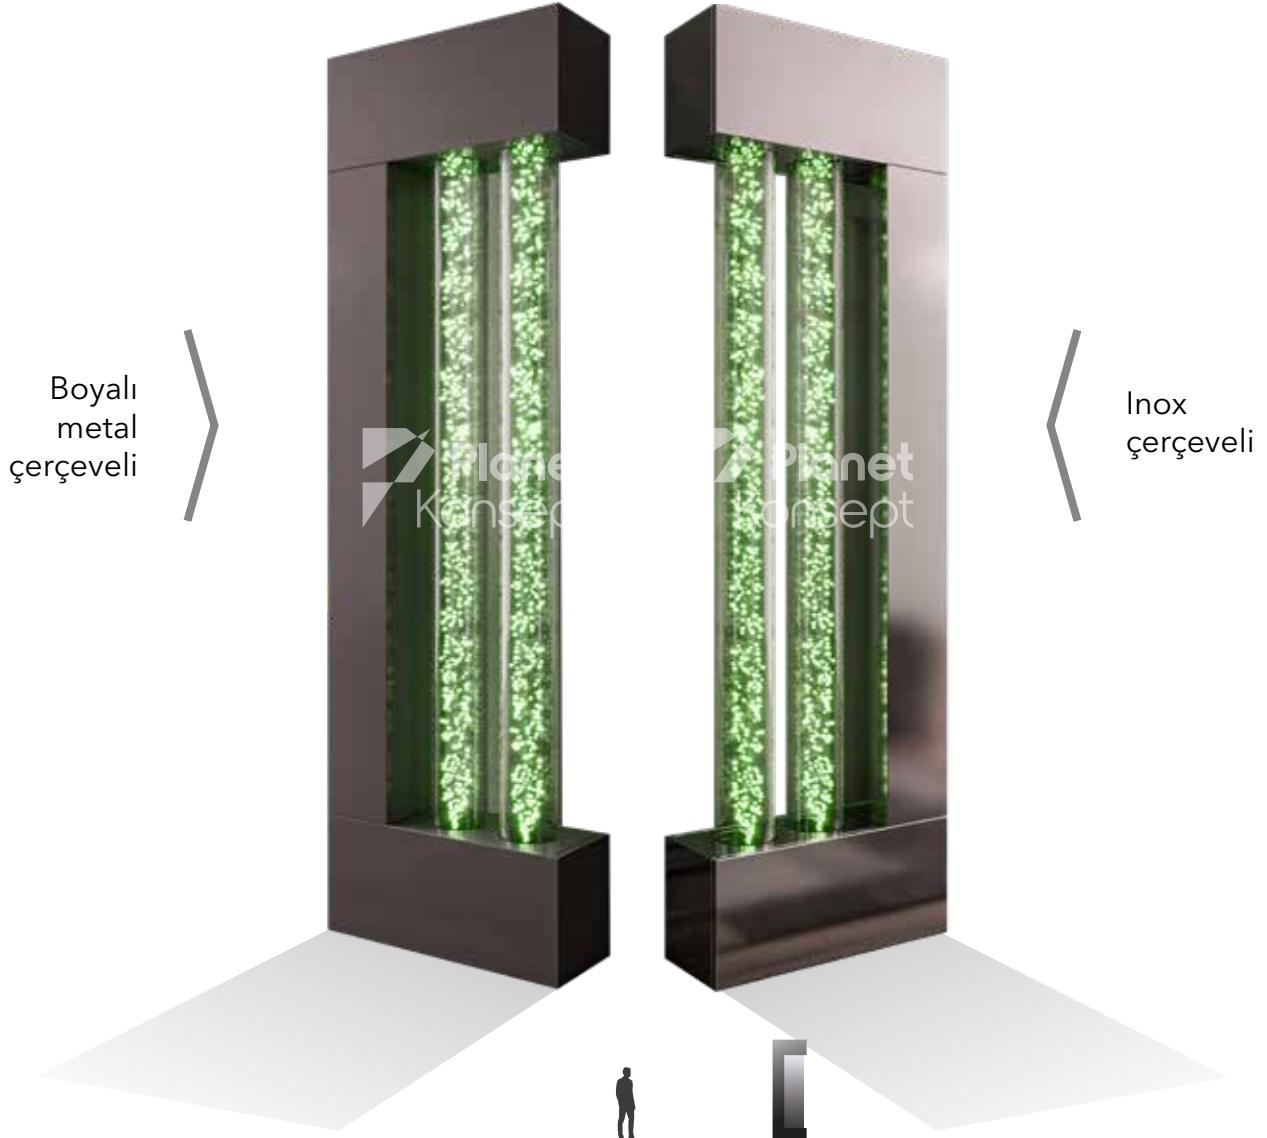

NEPTUN

70cm x 220cm

Planet
Konzept

NEPTUN / İKİZ SİLİNDİRLİ

C SEPERATÖR BALONCUK DUVARI

Teknik Bilgi	Ebatlar (cm)	70 x 220
Ürün Kodu	İnoks	11.152
	Renkli	11.153

Renk Seçenekleri:

Siyah Beyaz Krem Antrasit Gold Bronz