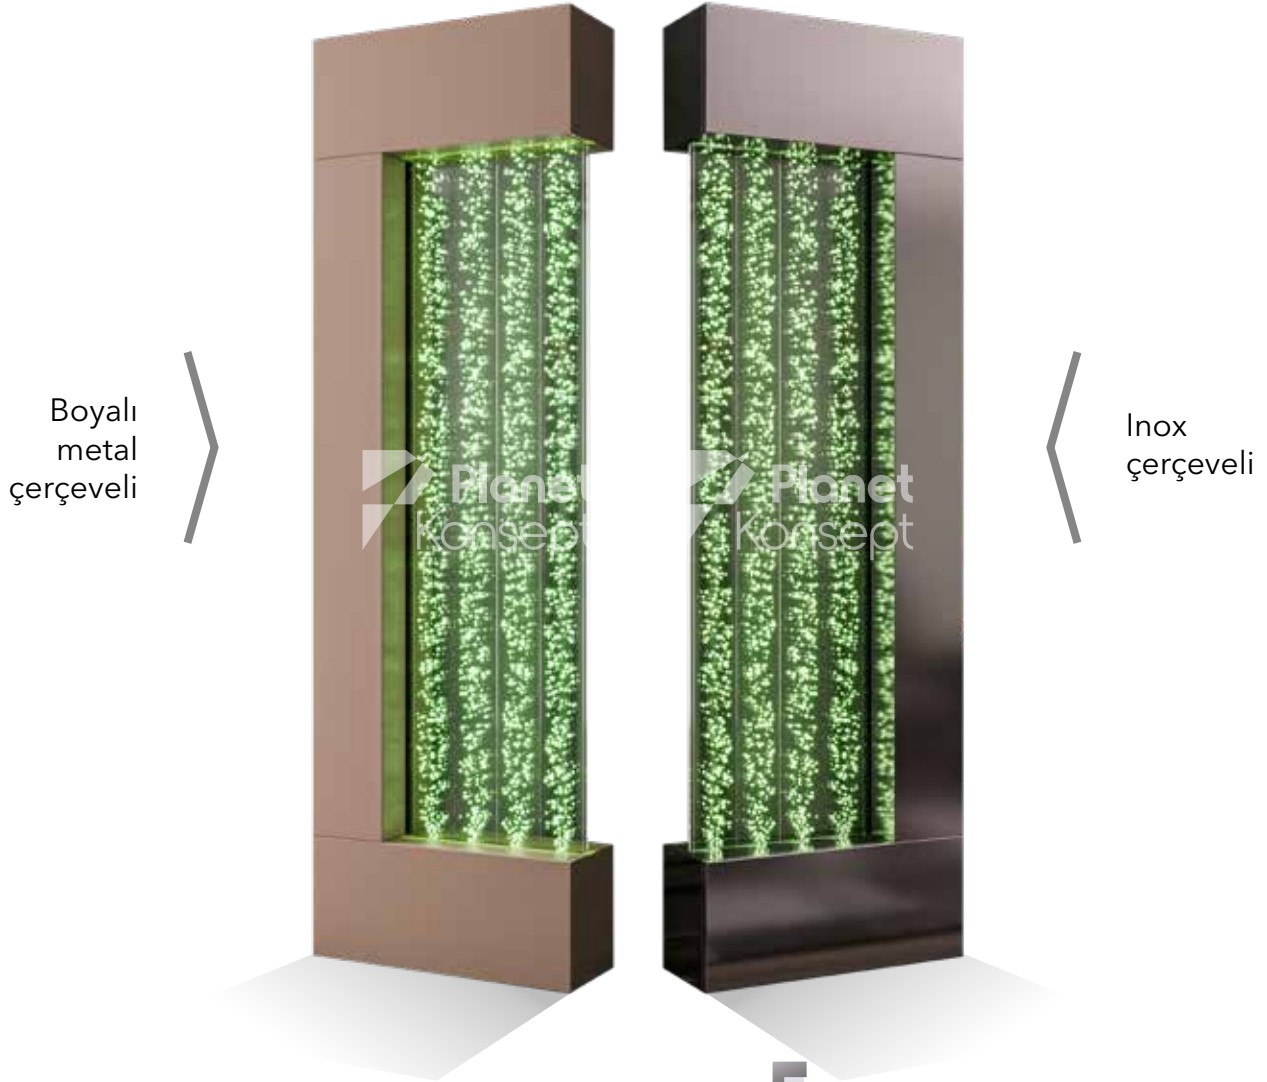

SATURN

70cm x 220cm

Planet
Konsept

SATURN / DÜZ KULVARLI

C SEPERATÖR BALONCUK DUVARI

Teknik Bilgi	Ebatlar (cm)	70 x 220
Ürün Kodu	İnoks	11.148
	Renkli	11.149

Renk Seçenekleri:

Siyah Beyaz Krem Antrasit Gold Bronz